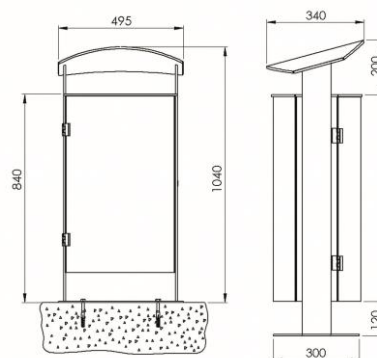

Omschrijving:

- Zeer stabiele staande afvalbak
- Vandalismebestendig
- Om in te gieten of met bodemplaat om te bevestigen
- Afsluitbare deur vooraan (driekantslot DK8)
- Ergonomisch ledigen
- Inhoud 70 liter

Materiaal:

- Bak: staalplaat 2 mm
- Staanders en afdekplaat: staal 8 mm
- Incl. binnenemmer thermisch verzinkt met twee handvaten
- Incl. driekantsleutel

Afmetingen:

	Zonder asbak	Met asbak
Inhoud ca	70 l	60 + 10 l
Hoogte staand	1000/1040 mm	1000/1040 mm
Breedte	475/495 mm	475/495 mm
Diepte	340 mm	340 mm
Gewicht	53	55

Opties:

- geïntegreerde asbak
- poedercoating in standaardkleuren: RAL5013/6005/7016
- niet-standaard kleur naar keuze
- gebogen afdekplaat
- vlak design of noppen design
- met bodemplaat of om in te gieten