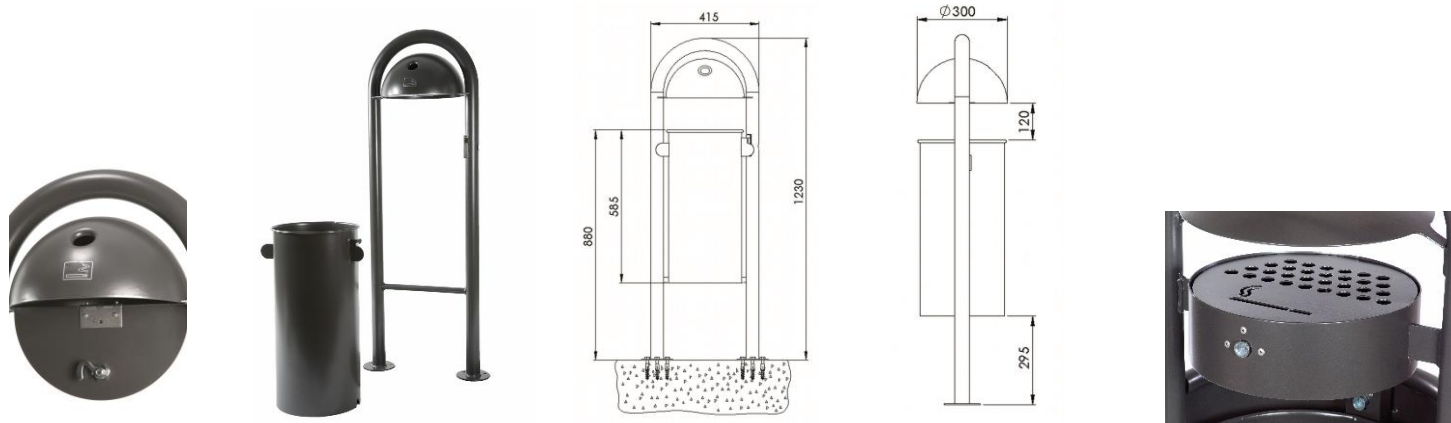

Omschrijving:

- Stabiele staande afvalbak
- Vandalismebestendig
- Met bodemplaat om te bevestigen
- Uitneembare bak (driekantslot DK8)
- Ergonomisch ledigen
- Inhoud 40/50 liter

Materiaal:

- Bak: staalplaat 1.25 mm
- Deksel: staalplaat 2.00 mm
- Staanders: diameter 42/33. mm
- Incl. driekantsleutel

Afmetingen:

	standaard	Met afzond.asbak
Inhoud ca	40 l	50 l
Hoogte staand	1230 mm	1335 mm
Breedte	415 mm	480 mm
Diepte	300 mm	445 mm
Gewicht	19	37

Opties:

- Afzonderlijke asbak
- Poedercoating in standaardkleuren: RAL5013/6005/7016
- Niet-standaard kleur naar keuze
- Volle plaat of geperforeerd
- Met voetstuk om in te gieten

Varianten:

	thermisch verzinkt	poedercoating	asbak in deksel	afzond. asbak	volle wand	perfo wand	met bodemplaat	om in te gieten
7029-20 FV	x		x		x		x	
7029-20 PB		x	x		x		x	
7029-21 FV	x				x		x	
7029-21 PB		x			x		x	
7029-30 FV	x		x			x	x	
7029-30 PB		x	x			x	x	
7029-31 FV	x					x	x	
7029-31 PB		x				x	x	
7029-40	om in te gieten: sokkel voor 7029							
7031-52 FV	x			x		x		x
7031-52 PB		x		x		x		x
7031-62 FV	x			x		x	x	
7031-62 PB		x		x		x	x	