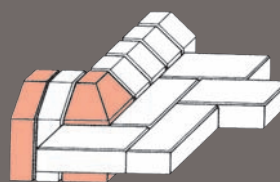

VORMKLINKERS

Schuine trottoirrand HF 9501

Schuine trottoirrand buitenhoek HF 9503

Overgangsklinker van vlakke trottoirrand HF 9509 naar schuine trottoirrand HF 9515

Drempel/verkeersafremming vlakke rand HF 9510

HF 9530 voor visgraatmotief (bisschopsmuts)

Schuine trottoirrand-binnenhoek HF 9504

Schuine trottoirverlaging HF 9505

Hoge trottoirrand HF 9002
Hoek HF 9060

Putdeusel afdekking met klinkers

Schuine trottoirrand HF 9501