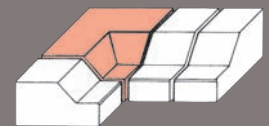

VORMKLINKERS

Schuine trottoirrand HF 9501

Schuine trottoirrand buitenhoek HF 9503

Overgangsklinker van vlakke trottoirrand HF 9509 naar schuine trottoirrand HF 9515

Drempel/verkeersafremming vlakke rand HF 9510

HF 9530 voor visgraatmotief (bisschopsmuts)

Schuine trottoirrand-binnenhoek HF 9504

Schuine trottoirverlaging HF 9505

Hoge trottoirrand HF 9002
Hoek HF 9060

Putdeusel afdekking met klinkers

Schuine trottoirrand HF 9501