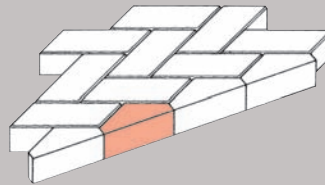

VORMKLINKERS

Schuine trottoirrand HF 9501

Schuine trottoirrand buitenhoek HF 9503

Overgangsklinker van vlakke trottoirrand HF 9509 naar schuine trottoirrand HF 9515

Drempel/verkeersafremming vlakke rand HF 9510

HF 9530 voor visgraatmotief (bisschopsmuts)

Schuine trottoirrand-binnenhoek HF 9504

Schuine trottoirverlaging HF 9505

Hoge trottoirrand HF 9002
Hoek HF 9060

Putdeusel afdekking met klinkers

Schuine trottoirrand HF 9501