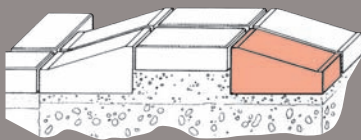

VORMKLINKERS

Schuine trottoirrand HF 9501

Schuine trottoirrand buitenhoek HF 9503

Overgangsklinker van vlakke trottoirrand HF 9509 naar schuine trottoirrand HF 9515

Drempel/verkeersafremming vlakke rand HF 9510

HF 9530 voor visgraatmotief (bisschopsmuts)

Schuine trottoirrand-binnenhoek HF 9504

Schuine trottoirverlaging HF 9505

Hoge trottoirrand HF 9002
Hoek HF 9060

Putdeusel afdekking met klinkers

Schuine trottoirrand HF 9501