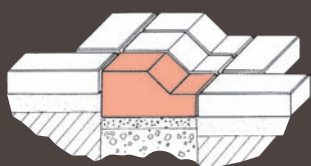

VORMKLINKERS

Schuine trottoirrand HF 9501

Schuine trottoirrand buitenhoek HF 9503

Overgangsklinker van vlakke trottoirrand HF 9509 naar schuine trottoirrand HF 9515

Drempel/verkeersafremming vlakke rand HF 9510

HF 9530 voor visgraatmotief (bisschopsmuts)

Schuine trottoirrand-binnenhoek HF 9504

Schuine trottoirverlaging HF 9505

Hoge trottoirrand HF 9002
Hoek HF 9060

Putdeusel afdekking met klinkers

Schuine trottoirrand HF 9501

Gootklinker HF 9520

Schuine trottoirrand radiale uitvoering HF 9502 met schuine trottoirrand HF 9501