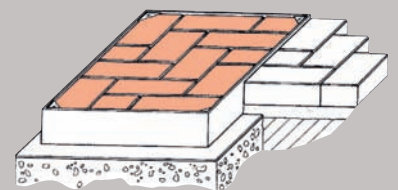

HF 9530 voor visgraatmotief (bisschopsmuts)

Schuine trottoirrand-binnenhoek HF 9504

Schuine trottoirverlaging HF 9505

Hoge trottoirrand HF 9002
Hoek HF 9060

Putdeusel afdekking met klinkers

Schuine trottoirrand HF 9501