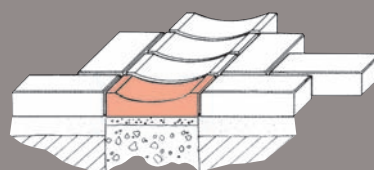

HF 9530 voor visgraatmotief (bisschopsmuts)

Schuine trottoirrand-binnenhoek HF 9504

Schuine trottoirverlaging HF 9505

Hoge trottoirrand HF 9002
Hoek HF 9060

Putdeusel afdekking met klinkers

Schuine trottoirrand HF 9501